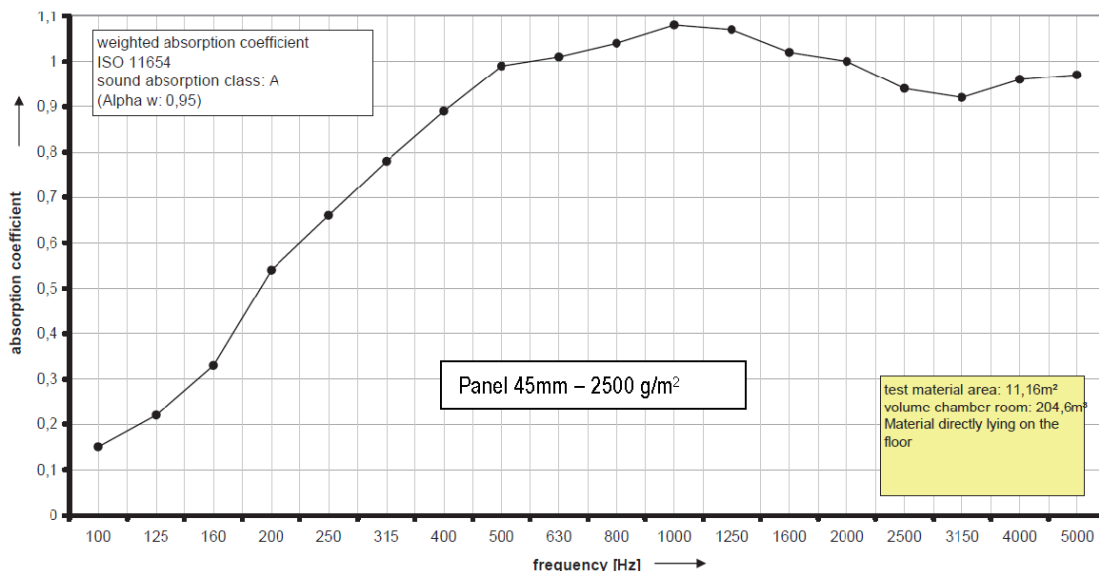

PLAKA SOFT PINBOARD

Absorptiepaneel in polyestervezels, met frame en textieldoek

REF 12.12.32 - Versie V01 - 24/08/2020

Belangrijk :

Bovenstaande informatie gaat uit van de beste kennis van de huidige technologie maar vormt geen garantie voor een foutloze uitvoering van onze producten. De informatie is gebaseerd op praktische resultaten van onze testen, maar is niet bindend en **geeft geen garantie van de eigenschappen in termen van federale bevoegdheid van het Hoogerechtshof.** Onze informatie vormt geen juridisch bindende garantie van bepaalde eigenschappen of geschiktheid voor een specifiek doel. Bijkomende informatie verleend door onze specialisten zijn hoofdzakelijk aanbevelingen, waarvoor geen enkele aansprakelijkheid wordt aanvaard.

Dankzij de vele mogelijke toepassingen van onze producten, raden wij aan om het project te onderwerpen aan een grondige geschiktheidstest op de originele materialen alvorens gebruik.

Aangezien onze informatie vrijblijvend is, staan we niet garant voor een eventueel onjuiste implementatie van de informatie verwerkt door onze medewerkers.

Deze technische fiche vervangt alle voorgaande versies en is geldig tot de uitgave van een nieuwe versie, of tot 31 december 2015. Vraag ons naar de laatste versie na 1 januari 2016.

Dimensies

Afmetingen	
Framediepte:	35mm
Lengte & breedte:	500x1000mm
	1000x1000mm
	1000x1500mm
	1000x2000mm

Wij ontvangen tevens graag uw aanvraag voor andere dimensies op maat.

©Auteursrechtelijk beschermd

Deze fiche, opgesteld met de grootste zorg, annuleert en vervangt alle voorgaande versies. Technische aanduidingen in het ontwerp, de modellen, de afbeeldingen, de rekenwaarden en de specificaties worden zonder verplichting en onder voorbehoud van fouten en weglatingen meegeedeeld.

Wij zijn niet aansprakelijk bij verkeerde of niet aangepaste toepassing. Wij behouden het recht de inhoud van deze fiche te wijzigen zonder voorafgaande kennisgeving.