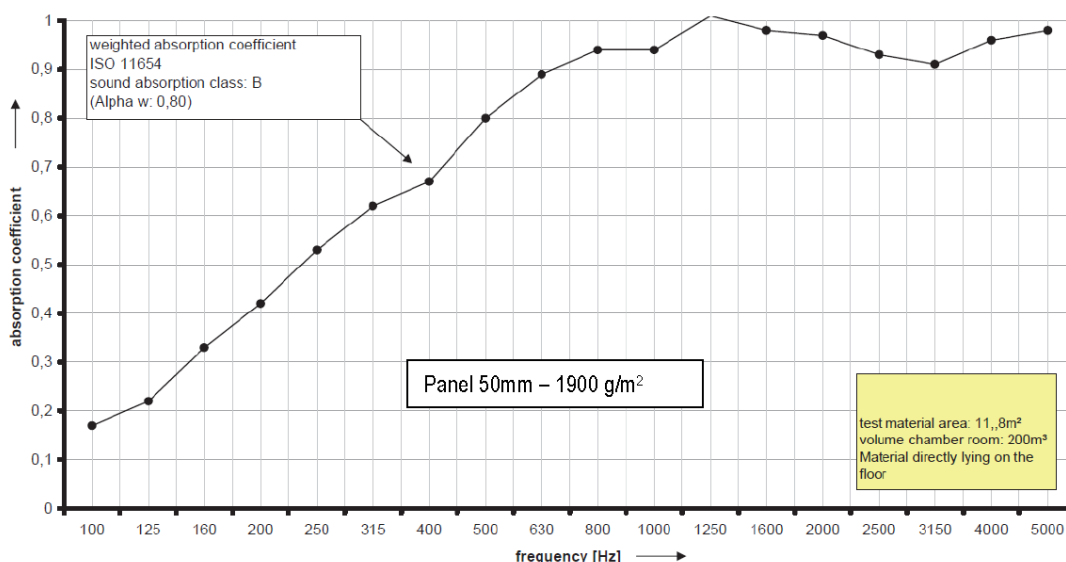

PLAKA SOFT PINBOARD

Absorptiepaneel in polyestervezels, met frame en textieldoek

REF 12.12.32 - Versie V01 - 24/08/2020

Als geluidsabsorberend muurpaneel in:

- Kantoren en administratieve gebouwen
- Scholen, peuterspeelzaal en kinderopvang
- Winkels
- Callcenters
- Banken en verzekeringsmaatschappijen

Eigenschappen

Mechanische eigenschappen	
Basismateriaal:	PLAKA SOFT – 100 % polyestervezels Wit (kleurloos) en geurloos polyester vezeltexiel Met een speciale methode kan de PLAKA SOFT geverfd worden in diverse kleurtinten, bijvoorbeeld RAL-kleuren, of bedekt worden met een gekleurde textieldoek.
Oplosbaarheid:	Onoplosbaar in vet of water
Thermische geleidbaarheid:	≥ 0.035 W/mK overeenkomstig DIN EN 12667
Brandgedrag:	
• Melamineharsschuim – PLAKA SOFT: • Textieldoek:	Vlamvertragend overeenkomstig DIN 4102/B1 Vlamvertragend overeenkomstig DIN 4102/B1

Geluidsabsorptie van de PLAKA SOFT panelen in de nagalmkamer volgens DIN EN ISO 354

©Auteursrechtelijk beschermd

Deze fiche, opgesteld met de grootste zorg, annuleert en vervangt alle voorgaande versies. Technische aanduidingen in het ontwerp, de modellen, de afbeeldingen, de rekenwaarden en de specificaties worden zonder verplichting en onder voorbehoud van fouten en weglatingen meegeedeeld.

Wij zijn niet aansprakelijk bij verkeerde of niet aangepaste toepassing. Wij behouden het recht de inhoud van deze fiche te wijzigen zonder voorafgaande kennisgeving.